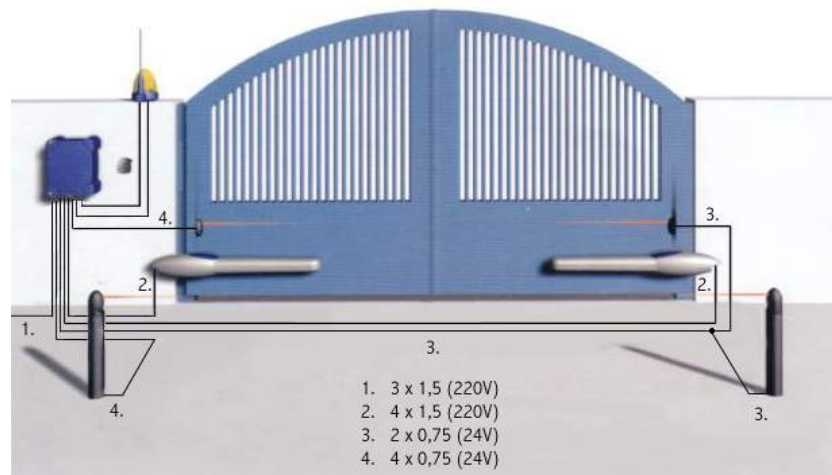

Elektromos hálózat kiépítés rajza

1. Nice nyílókapu motorizálásához szükséges elektromos hálózat rajza

Alkalmazható: Metro, Hyppo, Moby, Wingo egy illetve kétszárnyú motorokhoz.

2. Nice toló/úszókapu motorizálásához szükséges elektromos hálózat rajza

Alkalmazható: Robo 600, Thor 1500 típusú toló motorokhoz.